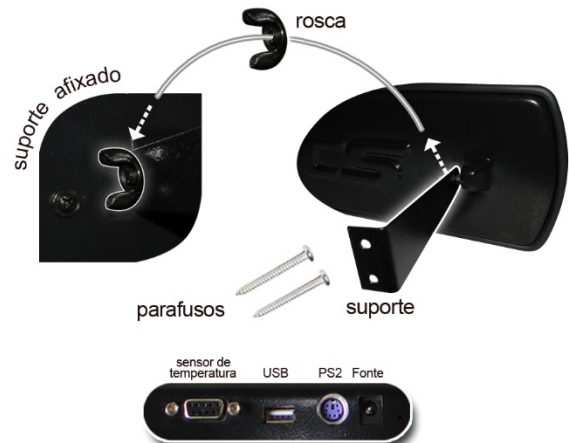

- 12 meses

*Funções Opcionais

Recursos

- Memória para 16.000 caracteres
- Os textos ficam na memória mesmo que desligado, por tempo indeterminado
- 7 páginas de memória para uso aleatório
- 7 efeitos que podem ser combinados, formando até 27 apresentações diferentes
- Programa mensagens com letras maiúsculas e minúsculas, números e símbolos
- O texto pode ser alterado a qualquer momento
- Programável por teclado PS2 ou USB, igual ao de computador (teclado incluso)

Suporte e Conexões

Cores Alto Brilho

Perspectiva

Traseira

Fonte ✓

Teclado ✓