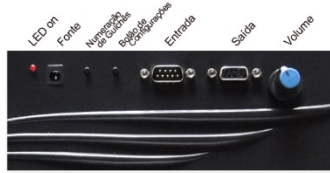

Painel de Senha e Guichê

Modelo: SG 0105 M

Tecnologia

- Display composto por LEDs de alta qualidade na cor vermelha

Vizualização

- 1,5 a 50 m

Dimensões

- 54 x 24 x 3,5 cm

Consumo

- 8 Watts

Acompanha

- Manual em Português
- Fonte bi-volt automática
- 5 Controles

Utilização

Atendimento por ordem de chegada em: Lotéricas, clínicas médicas, financeiras, empresas de telefonia, prefeituras, entre outros

Recursos

- Visor de 5 dígitos de 4"
- Ajuste de volume do toque sonoro
- Acionamento de senhas com controle remoto wireless
- Mostra o número do guichê que está chamando
- Configurável pelo próprio controle
- Função Stand By ativada pelo controle
- Saída e entrada serial que possibilita a ligação de mais painéis
- Função chama o próximo
- Função repete
- Função ajuste dos números
- Alcance do controle de até 80m

Conexões

Suporte

Garantia

- 12 meses