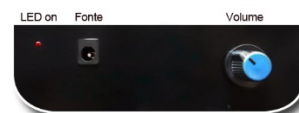

Garantia

- 12 meses

Recursos

- Visor de 3 dígitos de 2,3"
- Leve e prático
- Suportes para articulação vertical ou horizontal
- Ajuste de volume do toque sonoro
- Acionamento de funções com controle infra vermelho
- Digitação de senhas alternadas pelos números do controle
- Função mudo
- Função Stand By
- Função chama o próximo
- Função repete a senha
- Funções de ajustes: mais, menos e zera
- Alcance do controle de até 7 m, de frente com o painel

Conexões

Perspectiva

Fonte

Traseira

Traseira e Suporte

Controles