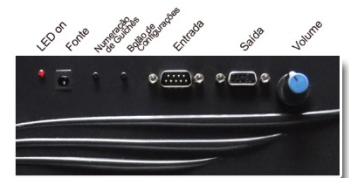

Recursos

- Visor de 2 dígitos de 4"
- Leve e prático
- Suportes para articulação vertical
- Ajuste de volume do toque sonoro
- Opção de uso em: mesa, caixa, guichê ou sala
- Acionamento de guichê com controle sem fio
- Saída e entrada serial que possibilita a ligação de mais painéis
- Função Stand By
- Função chama o próximo
- Alcance do controle ou teclado de até 80m

LED
Light Emitting Diode

8
dígitos de 4"

Garantia
- 12 meses

Conexões

Perspectiva

Fonte

Traseira

Controles