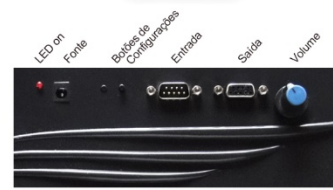

Painel Guichê

Modelo: G 0102 A

Tecnologia

- Display composto por LEDs de alta qualidade na cor vermelha

Vizualização

- 1,5 a 50 m

Dimensões

- 36 x 25 x 4 cm

Consumo

- 7 Watts

Acompanha

- Manual em Português
- Fonte bi-volt
- 2 Controles

Utilização Guichê

Organização de fila em: Lotéricas, supermercados, clínicas médicas, lojas, entre outros.

Utilização Garçom Eletrônico

Organiza e agiliza o atendimento em: Restaurantes, fast foods, lanchonetes, entre outros, eliminando a dificuldade em chamar a atenção do garçom.

Recursos

- Visor de 3 dígitos de 4"
- Ajuste de volume do toque sonoro
- Função Stand By
- Alcance dos controles, chamadores ou teclado de até 80m
- Configurável em 3 funções: Função guichê, função garçom várias mesas e função garçom próxima mesa a ser atendida
- Tempo de exibição ajustável de cada mesa ou guichê
- 3 tipos de sons
- Cancelamento das mesas pelo atendente por controle remoto nas funções garçom
- Possibilita utilização de teclado digitador para uso de comandos ou códigos internos do estabelecimento
- Suporta até 1000 controles e/ou chamadores de mesa na memória
- Recurso de bloqueio e desbloqueio de mesas pelo teclado digitador (em comando do atendente)

LED
Light Emitting Diode

Garantia

- 12 meses

Conexões

2 controles WI inclusos

Opcionais

para função painel garçom