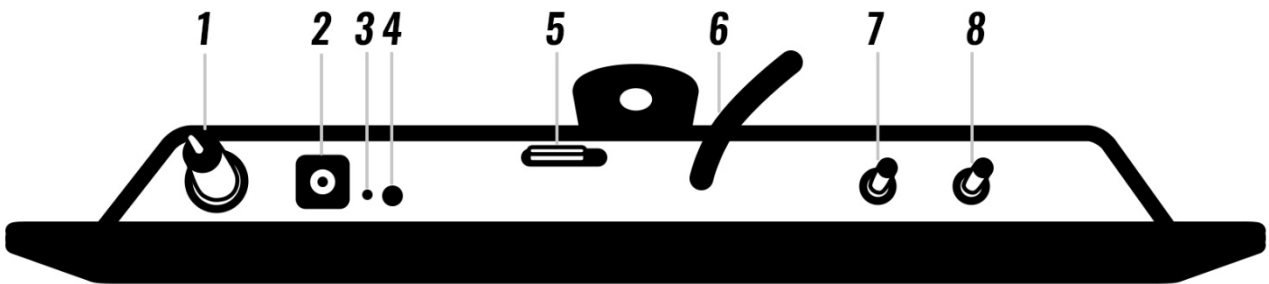

FALA SENHA
VOXone

*Caixa de som para
sistemas de atendimento*

GPTRONICS
GUIA RÁPIDO

Conhecendo seu Equipamento

O Vox One é um equipamento sonoro que trabalha em conjunto com um painel ou impressora da marca GPTRONICS. Conectado via DB09, os números e letras chamados no painel ou impressos na impressora são reproduzidos em voz com volume que pode ser ajustado conforme necessidade. Caso seja utilizado um painel de Senha e Guichê, possui 8 opções de palavras para "Senha" e 4 opções de palavras para "Guichê".

Modelos Compatíveis com o Vox One

- Painel Agilize Slim 25
- Painel Agilize Slim 60
- Painel Agilize Slim 625
- Impressora de Senhas Print 602

Botões e conexões

Legenda

1. Tecla giratória para ajuste de volume
2. Conector para fonte 12Vcc 1A
3. Led On
4. Saída de áudio P2
5. Entrada cartão de memória SD
6. Cabo de comunicação
7. Botão de Configuração da palavra do campo Guichê
(Utilizado somente em Painel modelo SG)
8. Botão de configuração da palavra atual

Suporte

O Vox One possui suporte para ser instalado por suspensão em teto ou parede. Seu design permite que também seja utilizado sobre mesas ou superfícies lisas sem a necessidade de fixação.

Mudando a palavra atual que será dita antes dos números