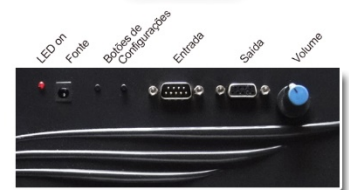

### Recursos

- Visor de 3 dígitos de 4"
- Leve e prático
- Suportes para articulação vertical ou horizontal
- 3 tipos de sons
- Ajuste de volume do toque sonoro
- Tempo de exibição da senha ajustável
- Configurável em 4 funções: Função Senha Simples, Função Senha com Letra, Função Últimas Senhas, Função Últimas Senhas com Letra.
- Aacionamento de senhas e funções com controle ou teclado via rádio
- Digitação de senhas alternadas pelo teclado numérico\*
- Comandos: Stand By, Chama o Próximo, Repete a Senha, Volta a Senha
- Função ajuste dos números
- Alcance do controle ou teclado de até 80m
- Possibilita interligação de mais painéis para exibir as mesmas senhas

### Conexões

Perspectiva

Traseira

Traseira e Suporte